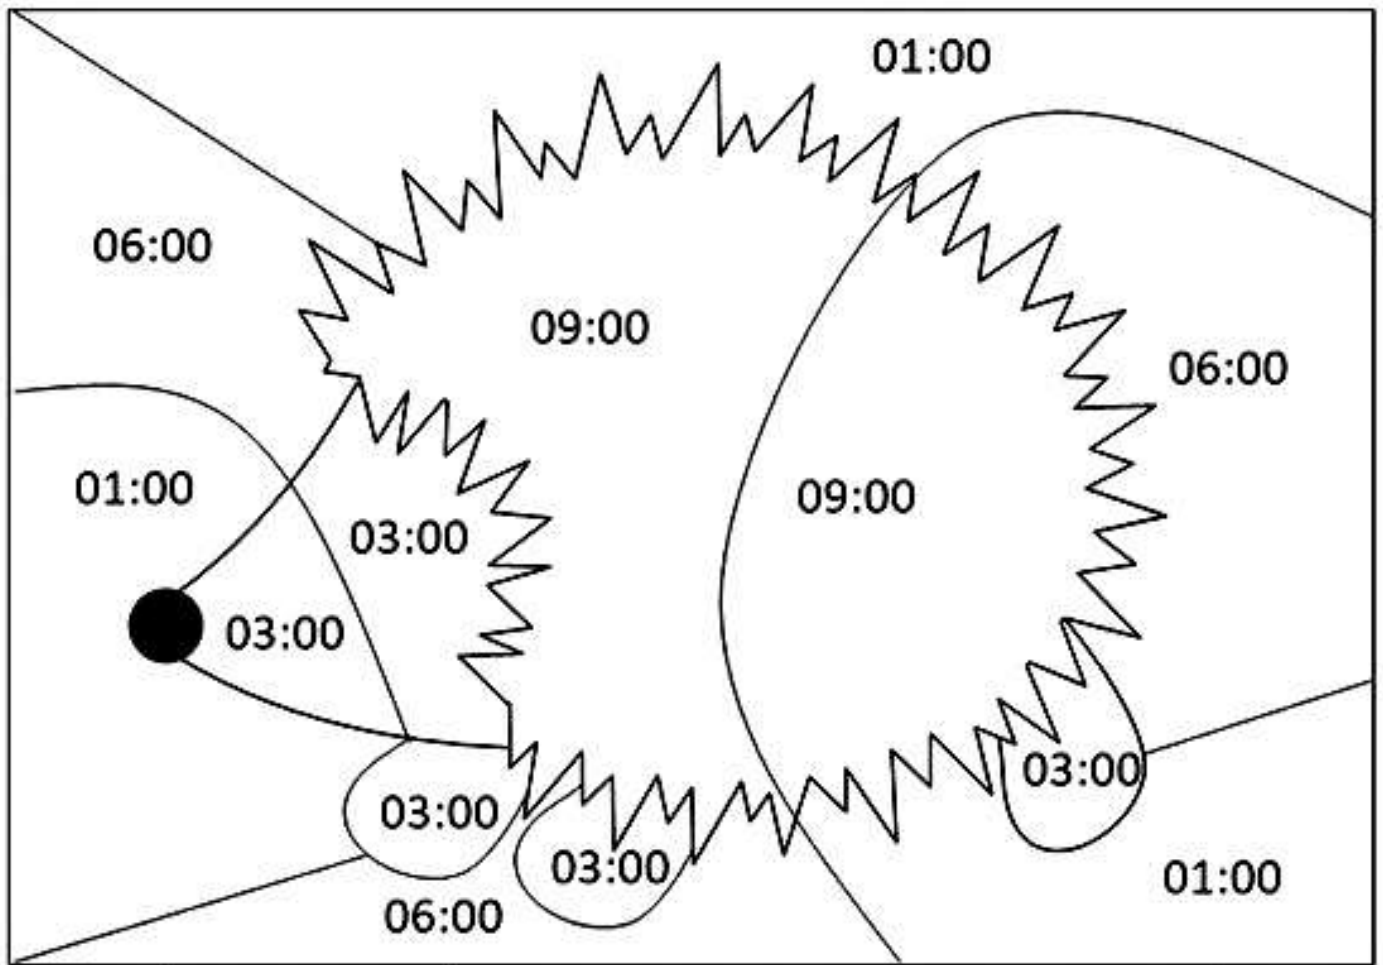

NOMBRE:

FECHA:

Colorea del color de cada reloj analógico la zona correspondiente a su misma hora digital.

rojo

marrón

amarillo

rojo