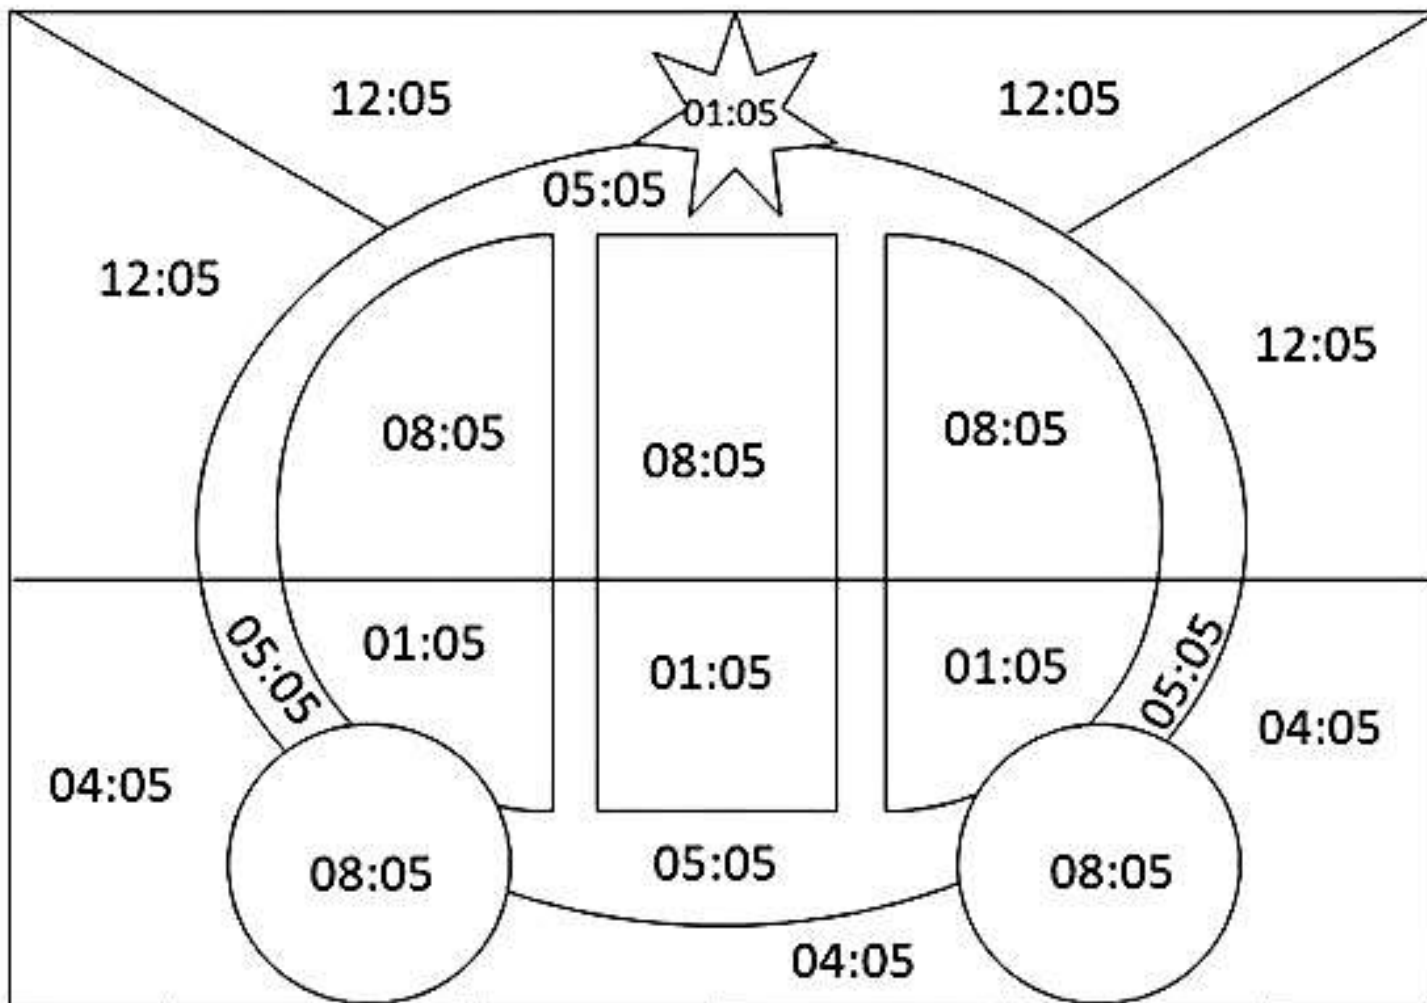

NOMBRE:

FECHA:

Colorea del color de cada reloj analógico la zona correspondiente a su misma hora digital.

amarillo

verde

rojo

rosa

azul