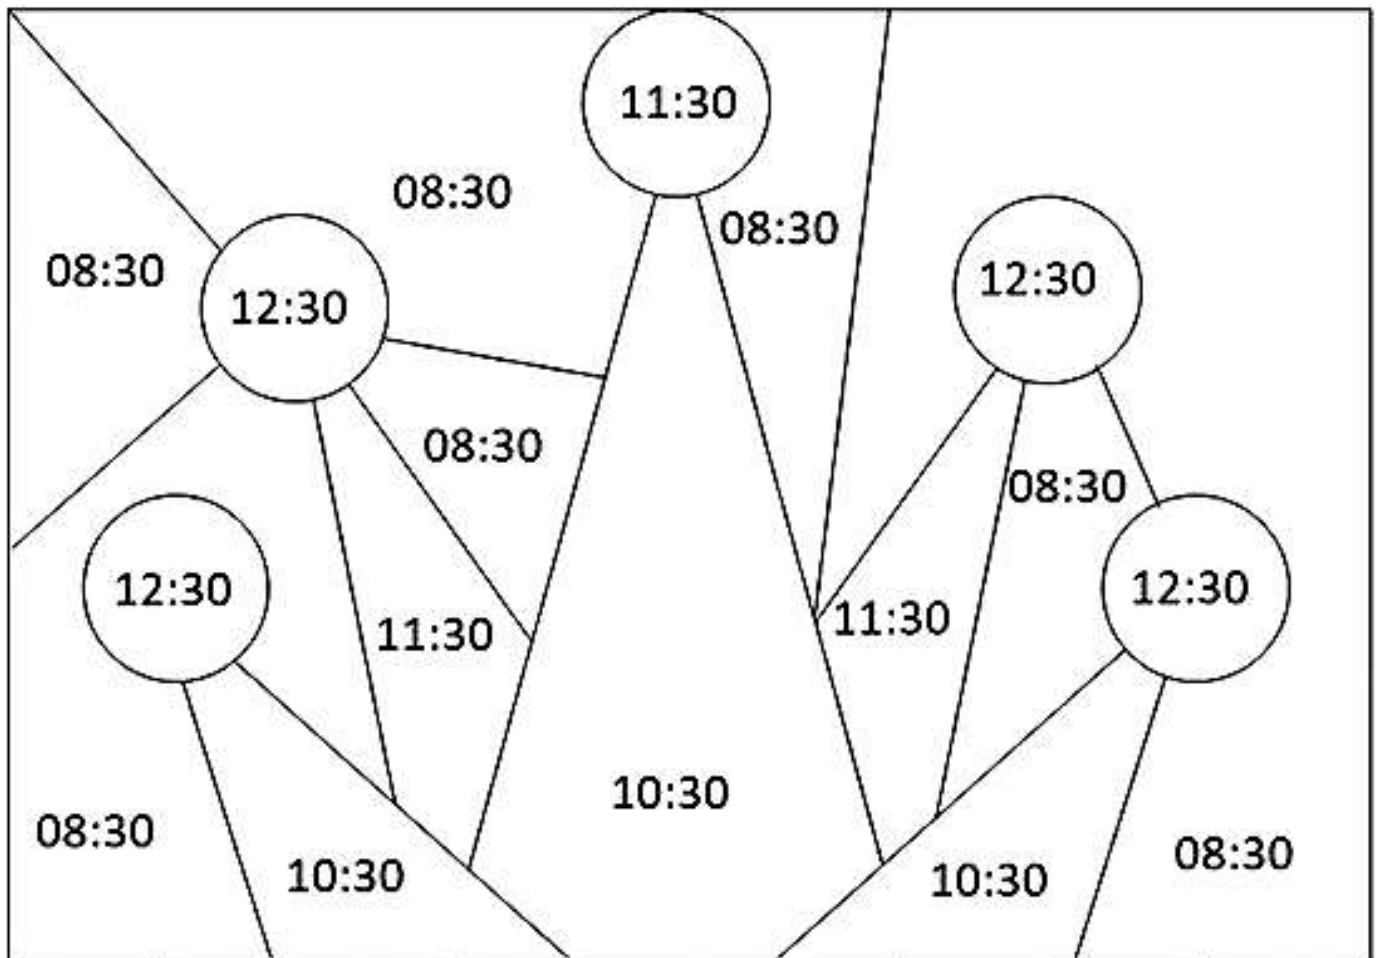

NOMBRE:

FECHA:

Colorea del color de cada reloj analógico la zona correspondiente a su misma hora digital.

amarillo

rosa

rojo

azul