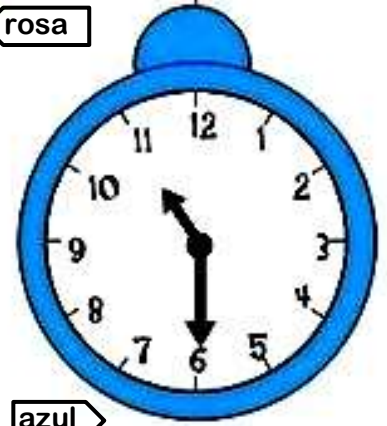

NOMBRE:

FECHA:

Colorea del color de cada reloj analógico la zona correspondiente a su misma hora digital.

amarillo

rosa

rojo

azul